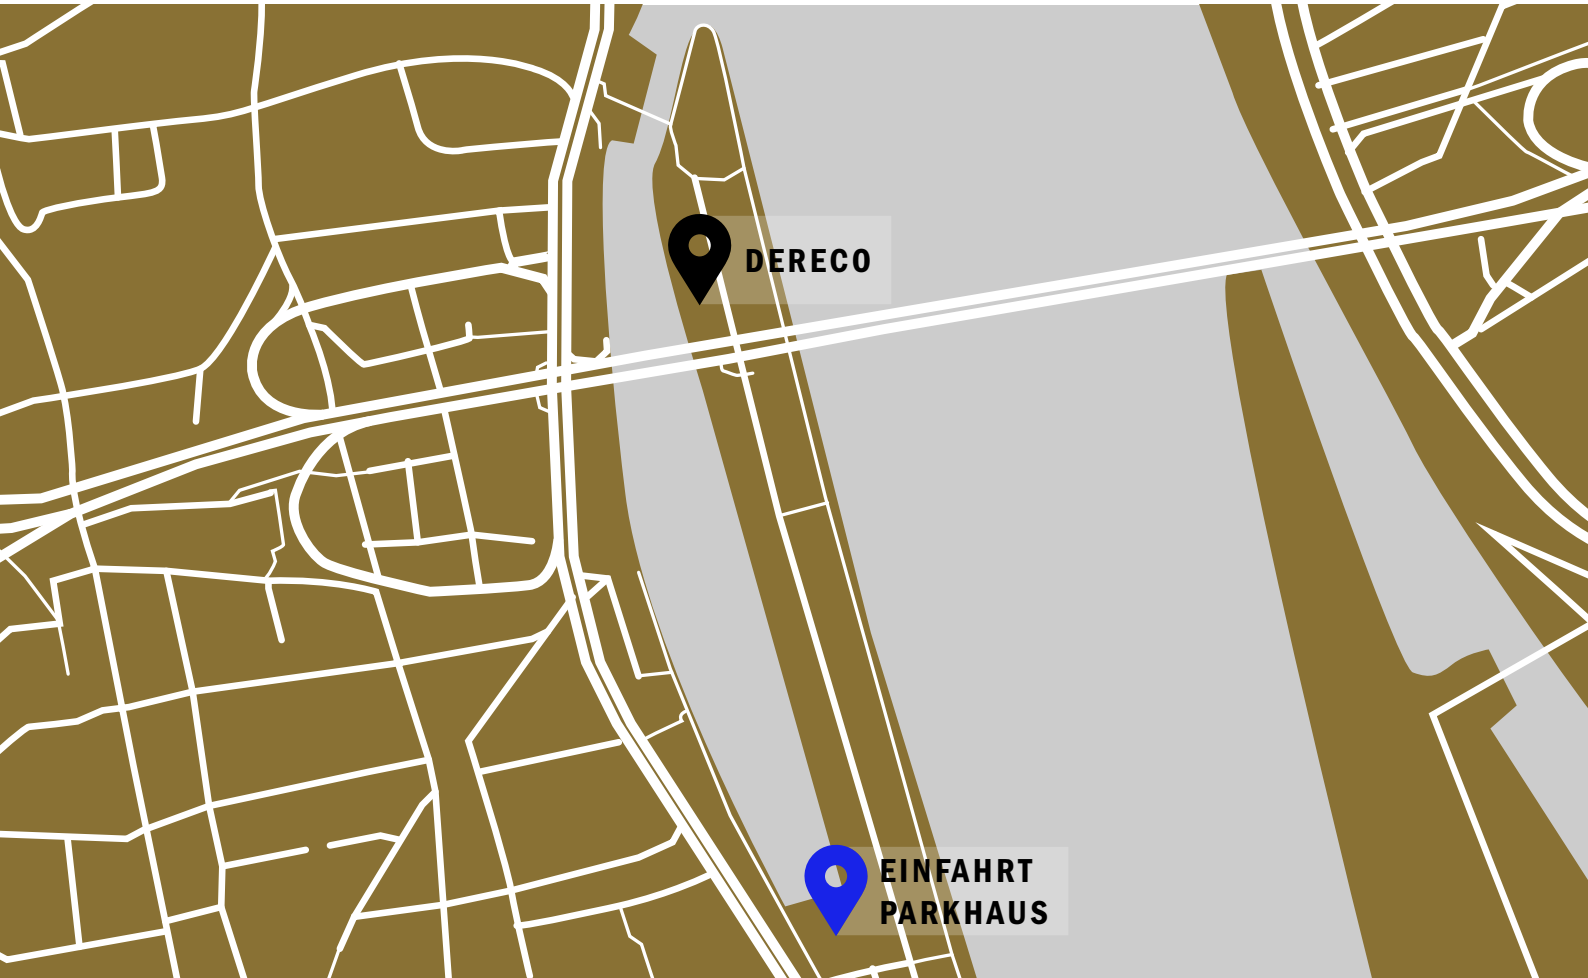

DERECO

PARKPLATZ INFORMATION

Anschrift/Link für Ihr Navigationssystem:

Harry-Blum Platz 2, 50678 Köln

Öffentliche Parkplätze finden Sie im „Parkhaus Rheinauhafen/Harry-Blum-Platz 2“, in der längsten Tiefgarage Europas.

Im **Parkhaus** nach der Schranke fahren Sie geradeaus bis zur Garagenaufsicht, dann links, ca. 800m bis zum Ende der Tiefgarage.

Im „Museumsbereich“ sind die Säulen rot markiert.

Die **Ausgänge 1.01 und 1.02** führen Sie vor unser Gebäude:
Im Zollhafen 2-4, 50678 Köln (Gebäudeeingang Süd)